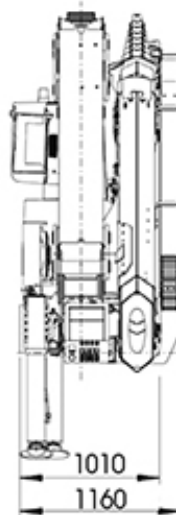

PALFINGER PK 34002

NOLO A CALDO *(con nostro operatore)*

CAMION GRU

Dati tecnici

Altezza max lavoro	28 m
Sbraccio massimo idraulico	21,30 m
Sbraccio massimo manuale	23,30 m
Forza massima di sollevamento	10000 kg / 98,1 kN
Misura cassone	6,05 x 2,49 m
Alimentazione	diesel
Peso	18000 kg

PALFINGER PK 34002

NOLO A CALDO (con nostro operatore)

CAMION GRU

Dimensioni (mm)

PALFINGER PK 34002

NOLO A CALDO (con nostro operatore)

CAMION GRU

Versioni braccio estendibile (m)