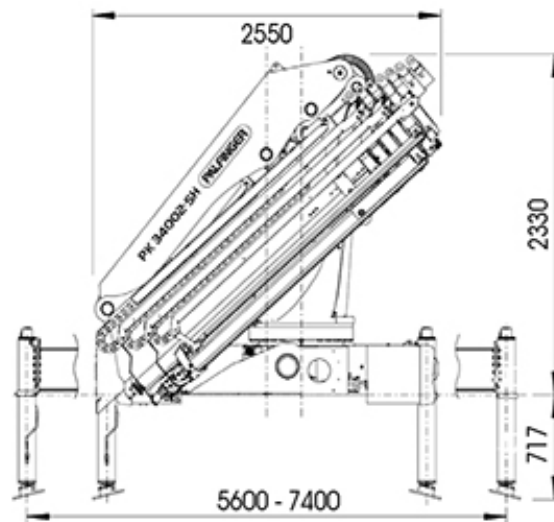

PALFINGER PK 34002

NOLO A CALDO *(con nostro operatore)*

CAMION GRU

Dati tecnici

Altezza max lavoro	28 m
Sbraccio massimo idraulico	21,30 m
Sbraccio massimo manuale	23,30 m
Forza massima di sollevamento	10000 kg / 98,1 kN
Misura cassone	6,05 x 2,49 m
Alimentazione	diesel
Peso	18000 kg

PALFINGER PK 34002

NOLO A CALDO (con nostro operatore)

CAMION GRU

Dimensioni (mm)

PALFINGER PK 34002

NOLO A CALDO (con nostro operatore)

CAMION GRU

Versioni braccio estendibile (m)