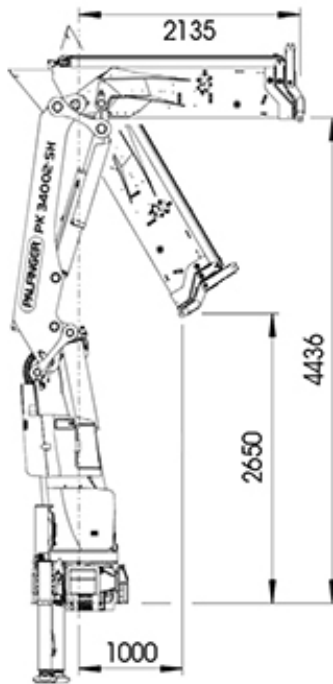

PALFINGER PK 34002

NOLO A CALDO *(con nostro operatore)*

CAMION GRU

Dati tecnici

Altezza max lavoro	28 m
Sbraccio massimo idraulico	21,30 m
Sbraccio massimo manuale	23,30 m
Forza massima di sollevamento	10000 kg / 98,1 kN
Misura cassone	6,05 x 2,49 m
Alimentazione	diesel
Peso	18000 kg

PALFINGER PK 34002

NOLO A CALDO (con nostro operatore)

CAMION GRU

Dimensioni (mm)

PALFINGER PK 34002

NOLO A CALDO (con nostro operatore)

CAMION GRU

Versioni braccio estendibile (m)

PALFINGER PK 34002

NOLO A CALDO (con nostro operatore)

CAMION GRU

Diagramma di lavoro

PALFINGER PK 34002

NOLO A CALDO (con nostro operatore)

CAMION GRU

Diagramma di lavoro