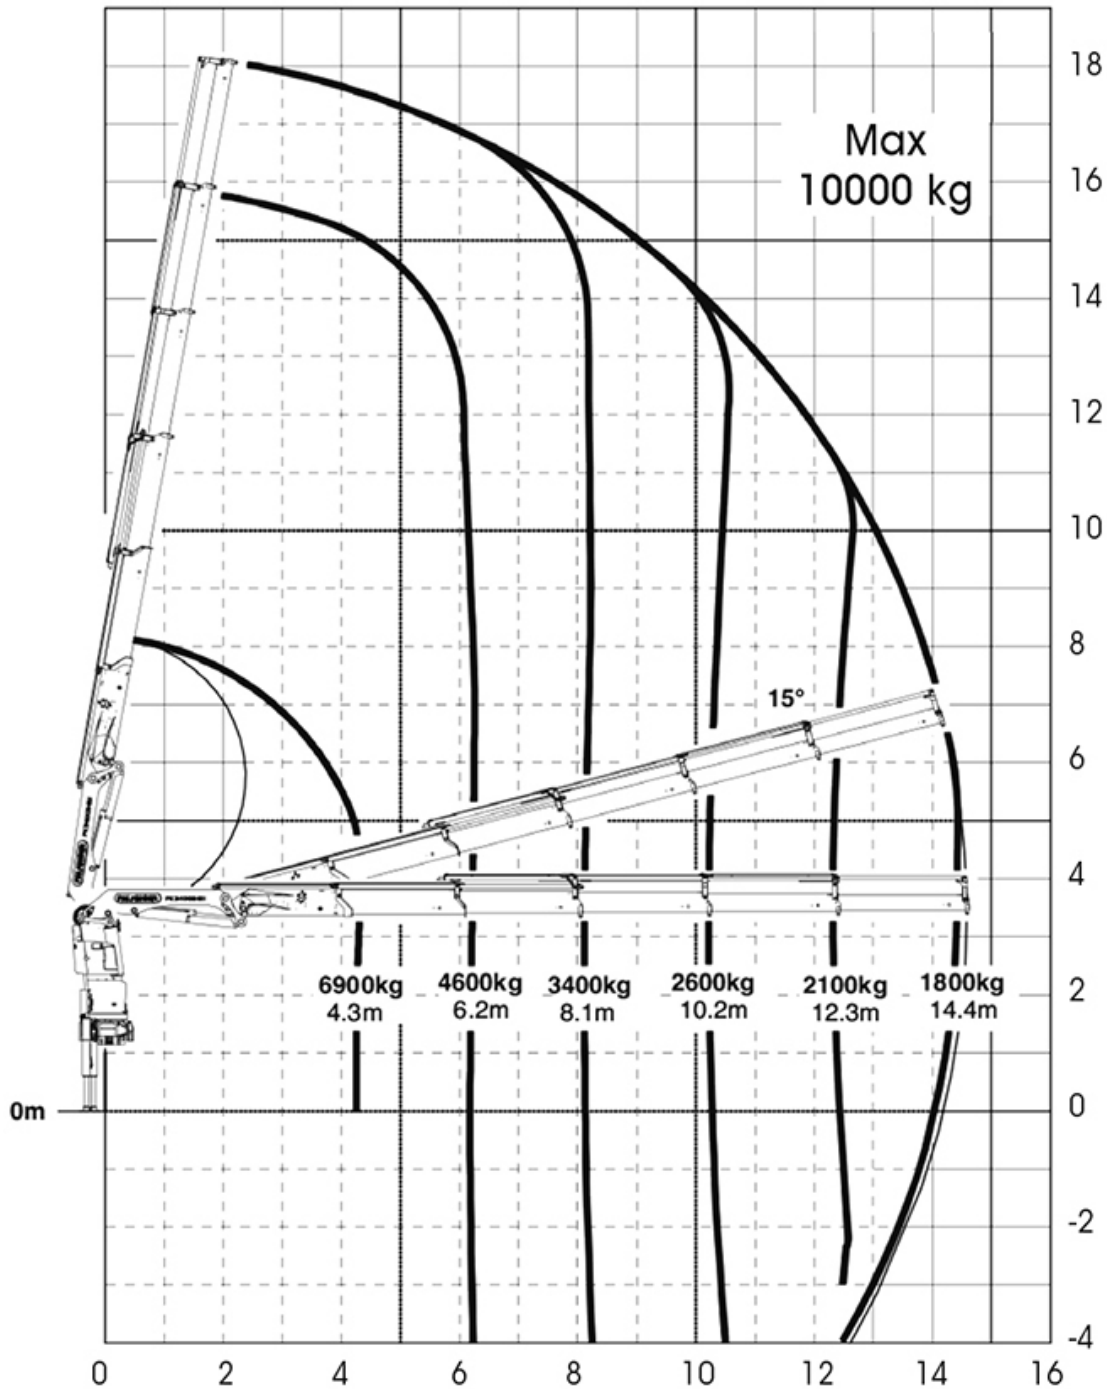

PALFINGER PK 34002

NOLO A CALDO (con nostro operatore)

CAMION GRU

Diagramma di lavoro