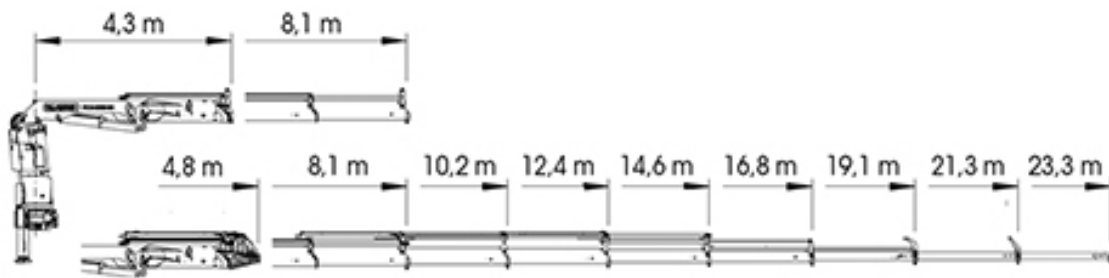

PALFINGER PK 34002

NOLO A CALDO *(con nostro operatore)*

CAMION GRU

Dati tecnici

Altezza max lavoro	28 m
Sbraccio massimo idraulico	21,30 m
Sbraccio massimo manuale	23,30 m
Forza massima di sollevamento	10000 kg / 98,1 kN
Misura cassone	6,05 x 2,49 m
Alimentazione	diesel
Peso	18000 kg

PALFINGER PK 34002

NOLO A CALDO (con nostro operatore)

CAMION GRU

Dimensioni (mm)

PALFINGER PK 34002

NOLO A CALDO (con nostro operatore)

CAMION GRU

Versioni braccio estendibile (m)