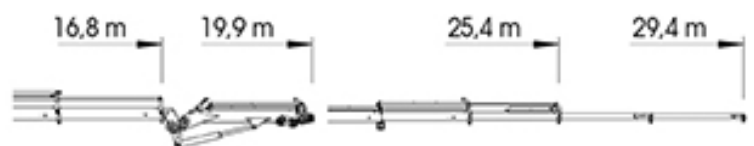

PALFINGER PK 34002

NOLO A CALDO *(con nostro operatore)*

CAMION GRU

Dati tecnici

Altezza max lavoro	28 m
Sbraccio massimo idraulico	21,30 m
Sbraccio massimo manuale	23,30 m
Forza massima di sollevamento	10000 kg / 98,1 kN
Misura cassone	6,05 x 2,49 m
Alimentazione	diesel
Peso	18000 kg

PALFINGER PK 34002

NOLO A CALDO (con nostro operatore)

CAMION GRU

Dimensioni (mm)

PALFINGER PK 34002

NOLO A CALDO (con nostro operatore)

CAMION GRU

Versioni braccio estendibile (m)