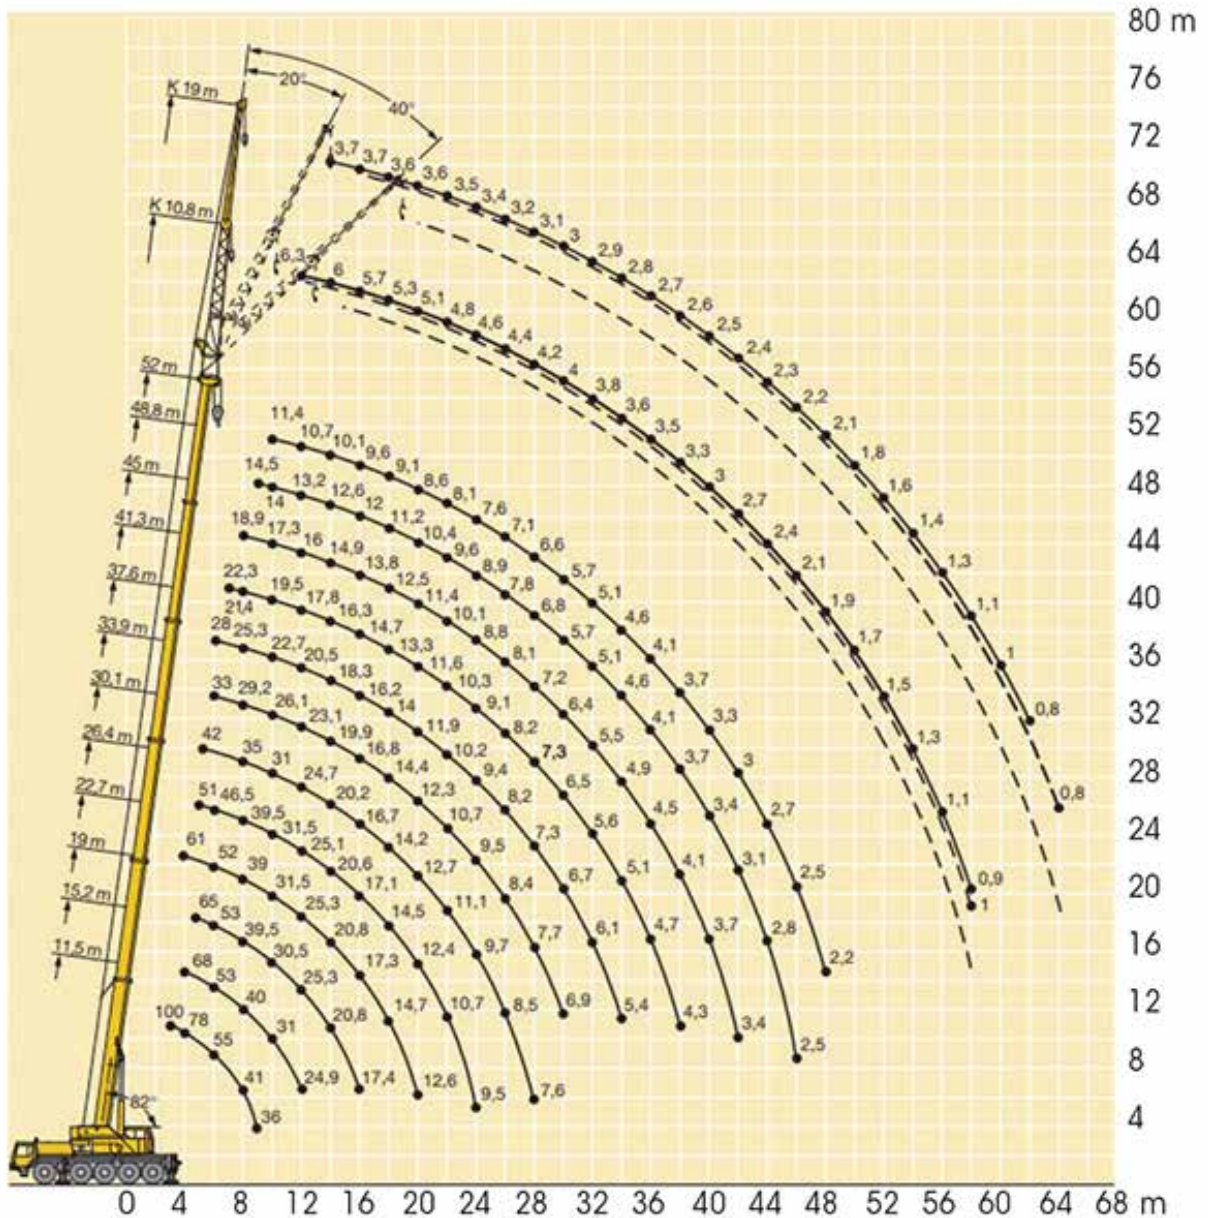

LIEBHERR LTM 1100/2

NOLO A CALDO *(con nostro operatore)*

AUTOGRU

Dati tecnici

Altezza max paranco	84 m
Braccio telescopico	52 m
Portata	100.000 kg

LIEBHERR LTM 1100/2

NOLO A CALDO (con nostro operatore)

AUTOGRU

Dimensioni (mm)

AUTOGRU

Diagramma di lavoro

LIEBHERR LTM 1100/2

NOLO A CALDO (con nostro operatore)

AUTOGRU

Diagramma di lavoro