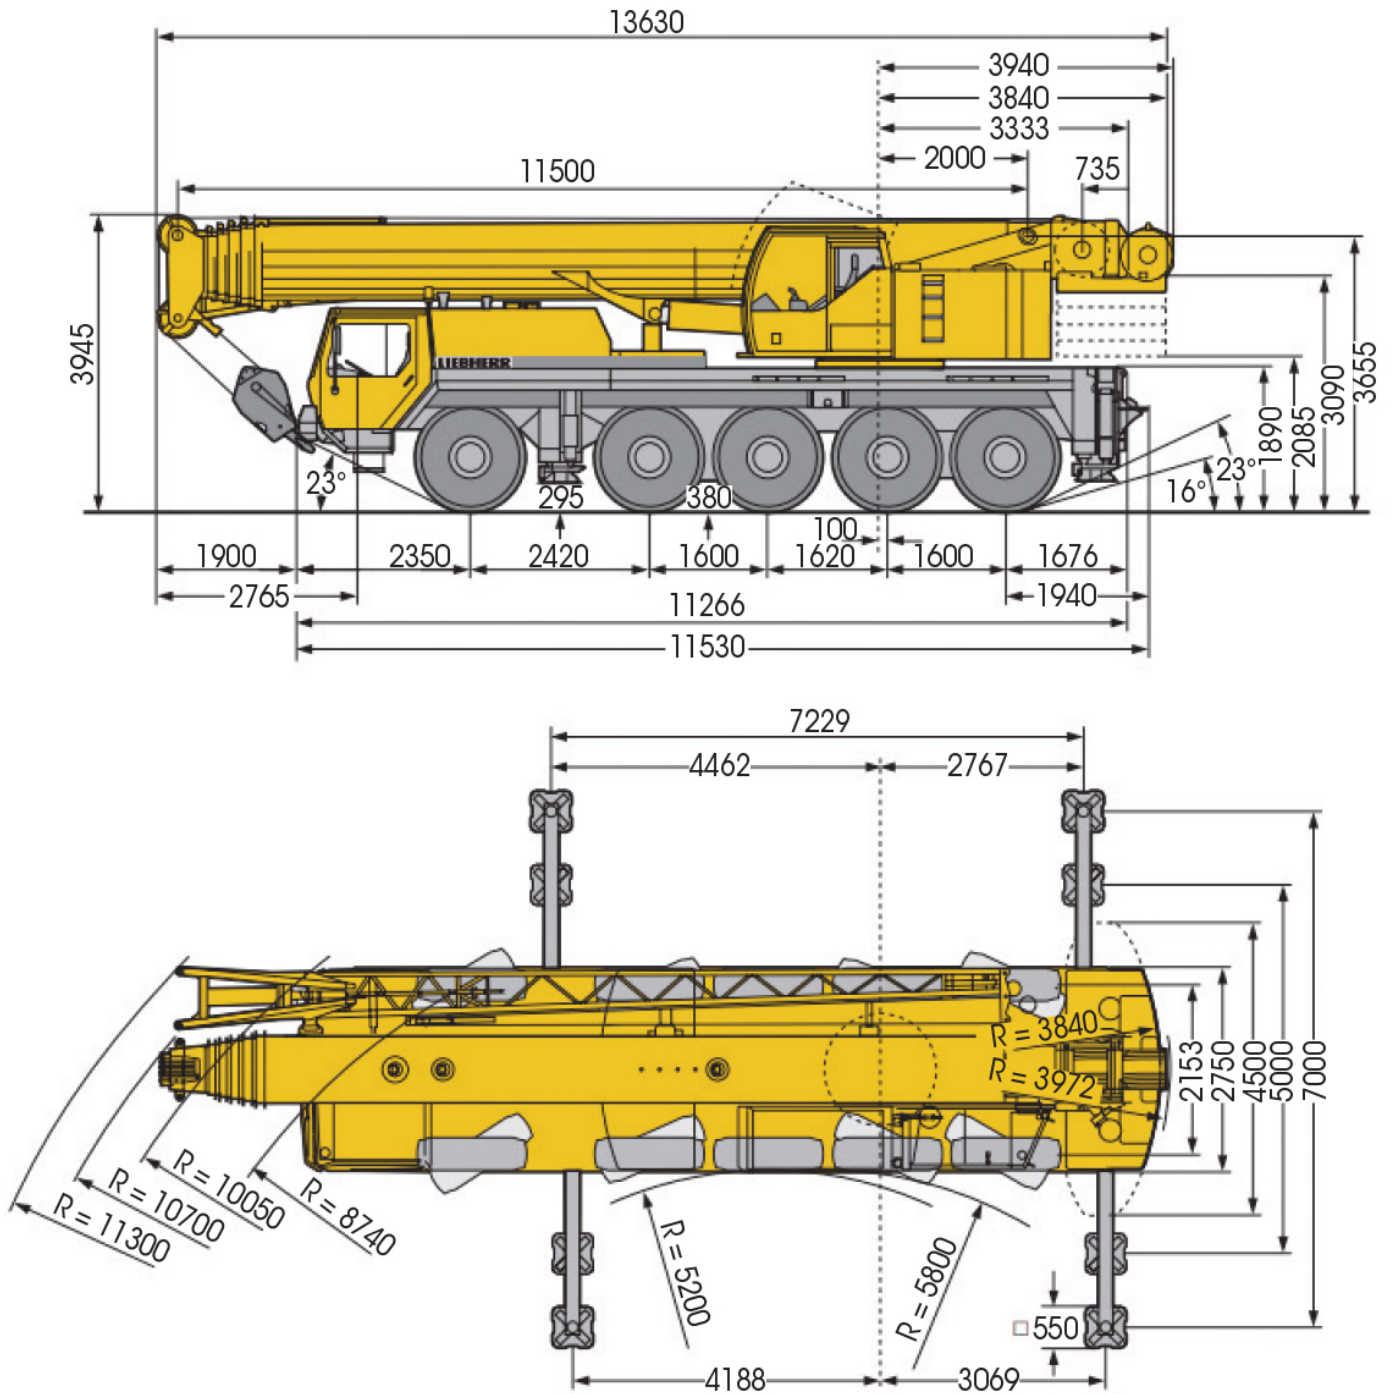

LIEBHERR LTM 1100/2

NOLO A CALDO *(con nostro operatore)*

AUTOGRU

Dati tecnici

Altezza max paranco	84 m
Braccio telescopico	52 m
Portata	100.000 kg

LIEBHERR LTM 1100/2

NOLO A CALDO (con nostro operatore)

AUTOGRU

Dimensioni (mm)

AUTOGRU

Diagramma di lavoro

LIEBHERR LTM 1100/2

NOLO A CALDO (con nostro operatore)

AUTOGRU

Diagramma di lavoro