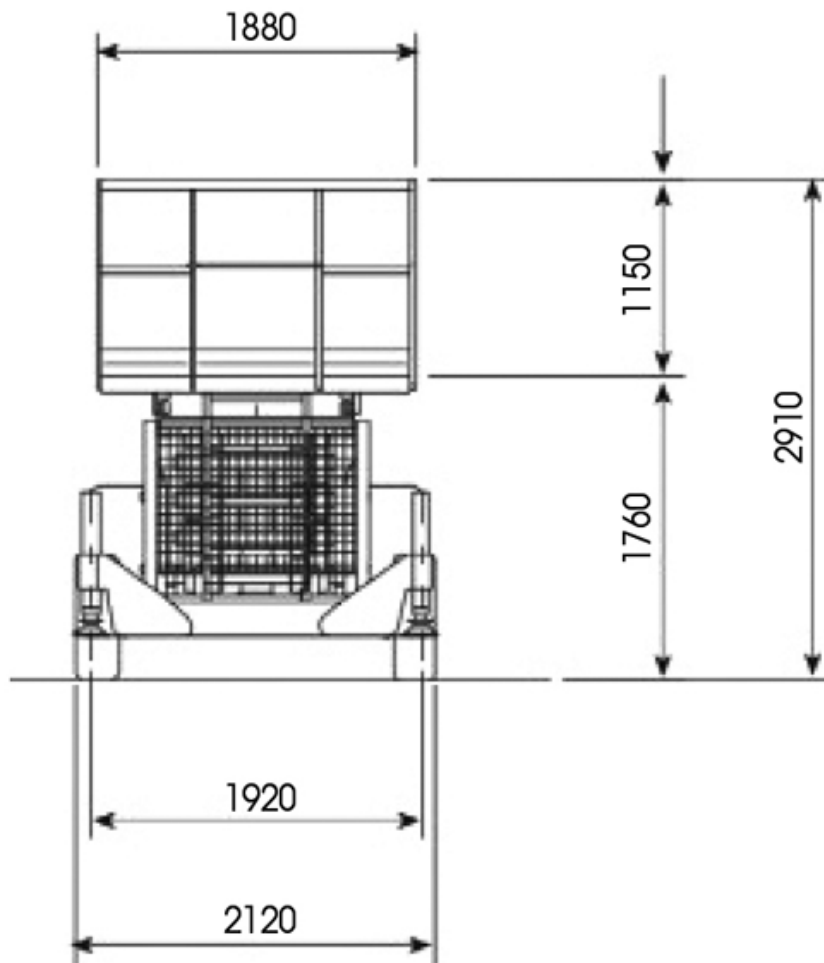

PANTOGRAFI ELETTRICI SENZA STABILIZZATORI

DATI TECNICI

Altezza max lavoro	15,80 m
Altezza max piano calpestio	13,80 m
Lunghezza max piano calpestio	6,51 m
Portata max cesto	500 kg
Numero max persone su navicella	2
Larghezza totale	2,12 m
Velocità di traslazione veloce	4 km/h
Velocità di traslazione di sicurezza	0,3 km/h
Velocità di sollevamento - vuoto	85 s
Velocità di sollevamento - carico	95 s
Velocità di discesa	80 s
Pendenza max superabile	22%
Pressione idraulica max	190 bar
Capacità serbatoio olio	110 L
Peso	7500 kg

DIMENSIONI (mm)

DIAGRAMMA DI LAVORO

Altezza max di lavoro 15,80 m