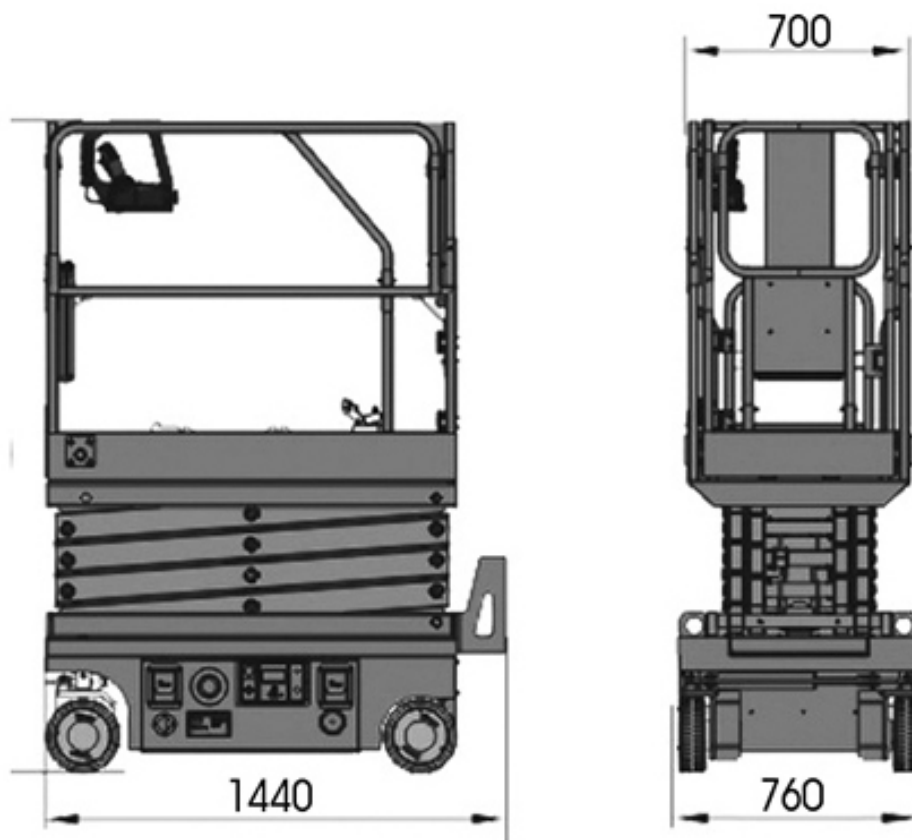

PANTOGRAFI ELETTRICI SENZA STABILIZZATORI

DATI TECNICI

Altezza max lavoro	5,60 m
Altezza max piano calpestio	3,60 m
Portata max cesto	240 kg
Portata max cesto esteso	100 kg
Numero max persone su navicella	1
Larghezza totale	0,76 m
Velocità di traslazione - chiusa	4 km/h
Velocità di traslazione - aperta	0,5 km/h
Raggio di sterzata interno	0 m
Pendenza max superabile	25%
Pendenza max di lavoro	2°
Peso	880 kg

DIMENSIONI (mm)

DIAGRAMMA DI LAVORO

Altezza max di lavoro 5,60 m