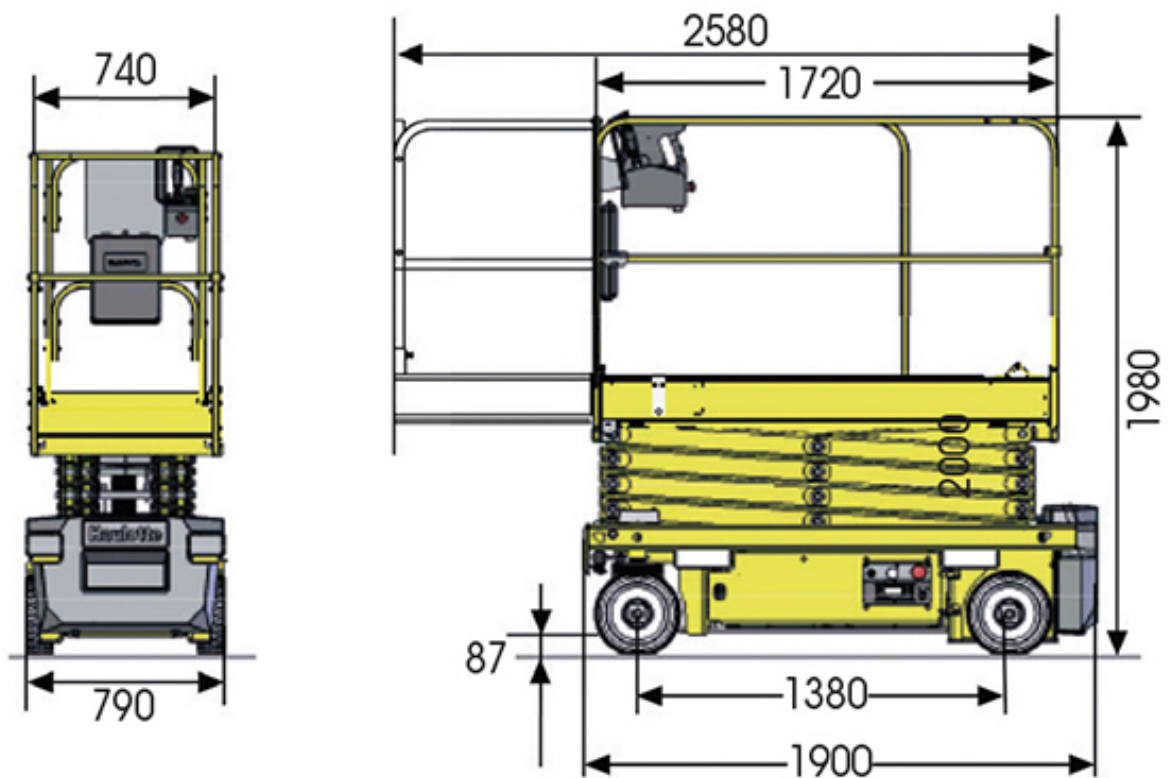

## DATI TECNICI

Altezza max lavoro	7,77 m
Altezza max piano calpestio	5,77 m
Lunghezza max piano calpestio	2,58 m
Altezza max traslazione	5,77 m
Portata max cesto	230 kg
Numero max persone su navicella	2
Lunghezza estensione	0,86
Larghezza totale	0,79 m
Altezza da terra con minigonne	2 cm
Velocità di traslazione	0,5 - 4,5 km/h
Raggio di sterzata esterno	1,5 m
Max inclinazione operativa	1,5° - 3°
Tempo di discesa/salita	20 s / 29 s
Pendenza max superabile	25%
Peso	1520 kg

# HAULOTTE OPTIMUM 8 AC

PANTOGRAFI ELETTRICI SENZA STABILIZZATORI

## DIMENSIONI (mm)

## DIAGRAMMA DI LAVORO

Altezza max di lavoro 7,77 m