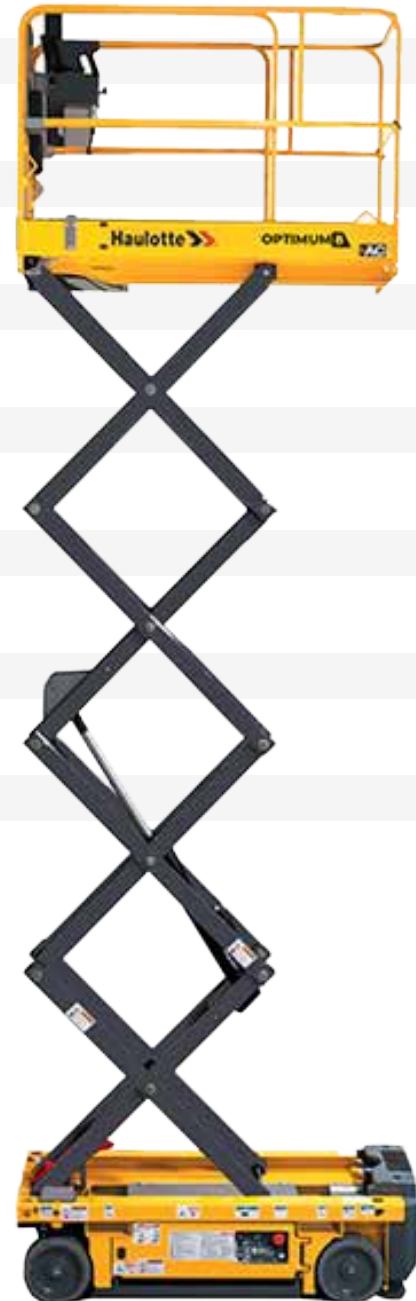

# HAULOTTE OPTIMUM 8 AC

PANTOGRAFI ELETTRICI SENZA STABILIZZATORI

## DATI TECNICI

Altezza max lavoro	7,77 m
Altezza max piano calpestio	5,77 m
Lunghezza max piano calpestio	2,58 m
Altezza max traslazione	5,77 m
Portata max cesto	230 kg
Numero max persone su navicella	2
Lunghezza estensione	0,86
Larghezza totale	0,79 m
Altezza da terra con minigonne	2 cm
Velocità di traslazione	0,5 - 4,5 km/h
Raggio di sterzata esterno	1,5 m
Max inclinazione operativa	1,5° - 3°
Tempo di discesa/salita	20 s / 29 s
Pendenza max superabile	25%
Peso	1520 kg

## DIAGRAMMA DI LAVORO

Altezza max di lavoro 7,77 m