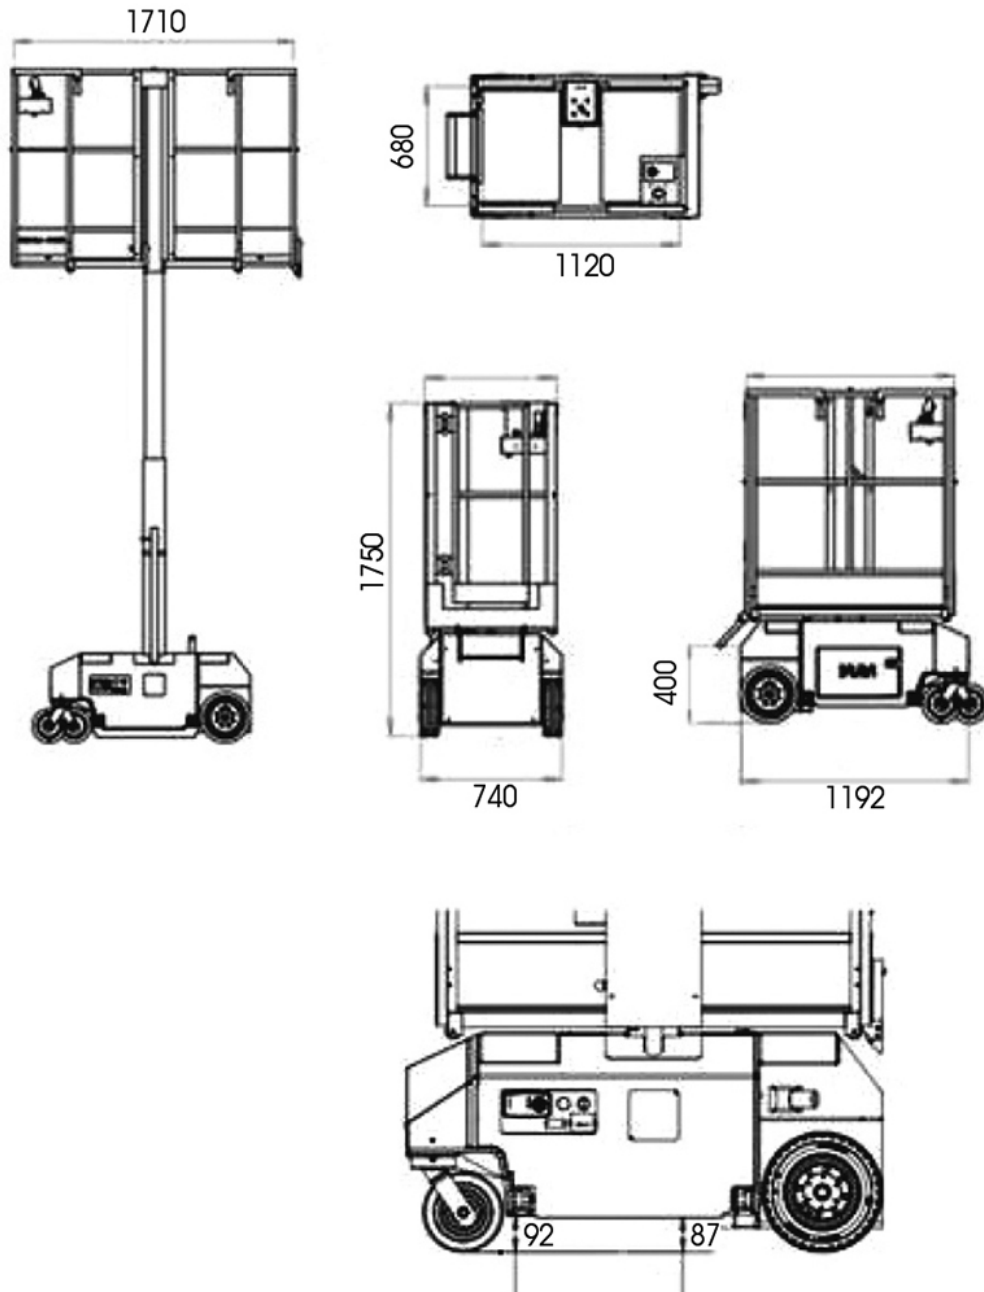

BRAVISOL LUI MINI LEONARDO

PANTOGRAFI ELETTRICI SENZA STABILIZZATORI

DATI TECNICI

Altezza max lavoro	4,90 m
Altezza max piano calpestio	2,90 m
Portata max cesto	180 kg
Numero max persone su navicella	1
Larghezza totale	0,74 m
Velocità di spostamento - Piattaforma abbassata	0,3 km/h
Velocità di spostamento - Piattaforma sollevata	0,6 km/h
Raise/Lower Speed	16/21 sec
Raggio di sterzata interno	0 m
Raggio di sterzata esterno	1,25 m
Pendenza max superabile	35%
Peso	510 kg

BRAVISOL LUI MINI LEONARDO

PANTOGRAFI ELETTRICI SENZA STABILIZZATORI

DIMENSIONI (mm)

BRAVISOL LUI MINI LEONARDO

PANTOGRAFI ELETTRICI SENZA STABILIZZATORI

DIAGRAMMA DI LAVORO

Altezza max di lavoro 4,90 m