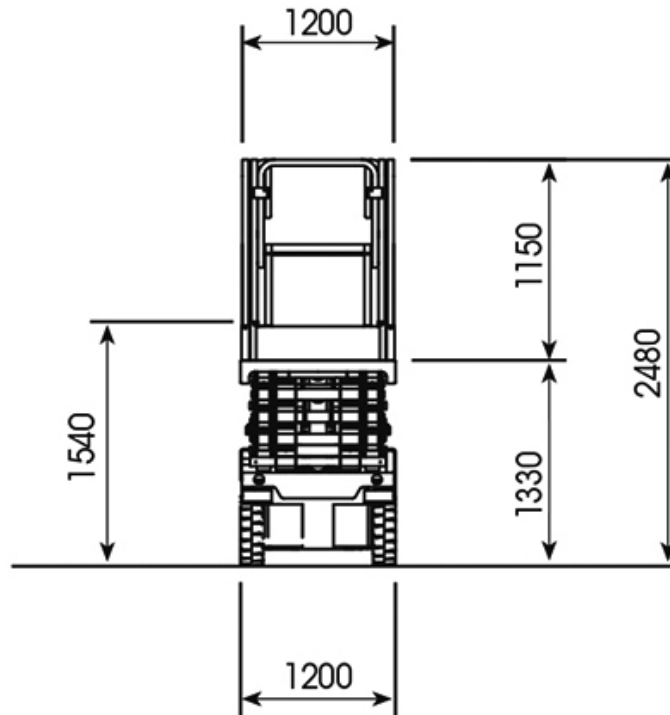

PANTOGRAFI ELETTRICI SENZA STABILIZZATORI

DATI TECNICI

Altezza max lavoro	12,10 m
Altezza max piano calpestio	10,10 m
Lunghezza max piano calpestio	3,75 m
Portata max cesto	450 kg
Numero max persone su navicella	3
Velocità di sollevamento - vuoto	70 s
Velocità di discesa	70 s
Larghezza totale	1,20 m
Lunghezza estensione	1,50 m
Velocità di traslazione	0,6 - 3 km/h
Max inclinazione longitudinale	3°
Max inclinazione trasversale	2°
Pendenza max superabile	26%
Peso	2820 kg

DIMENSIONI (mm)

DIAGRAMMA DI LAVORO

Altezza max di lavoro 12,10 m