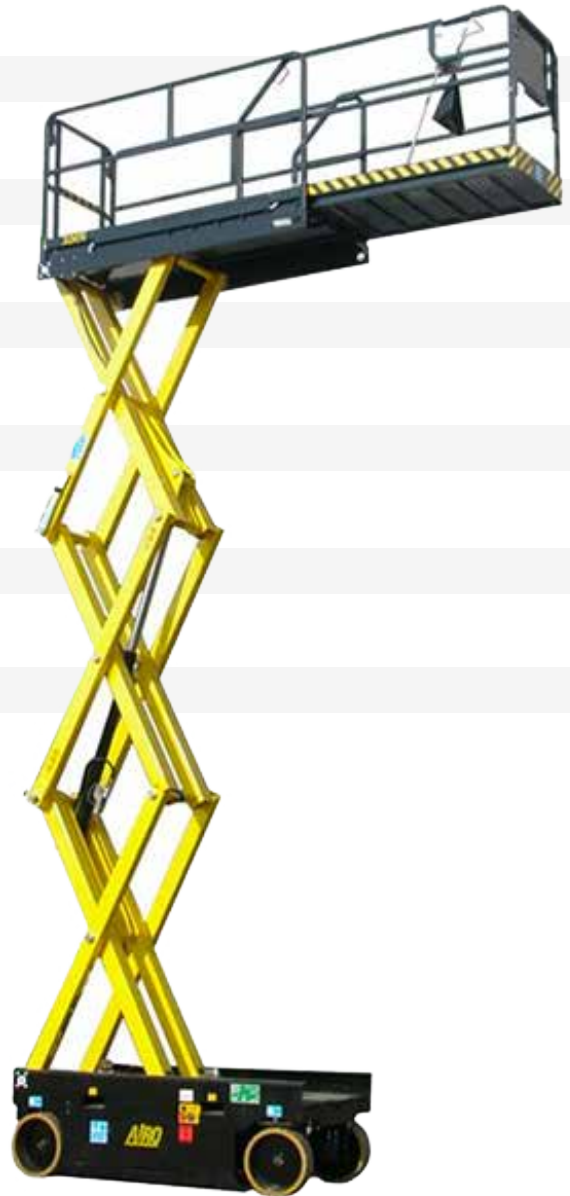

PANTOGRAFI ELETTRICI SENZA STABILIZZATORI

DATI TECNICI

Altezza max lavoro	12,10 m
Altezza max piano calpestio	10,10 m
Lunghezza max piano calpestio	3,75 m
Portata max cesto	450 kg
Numero max persone su navicella	3
Velocità di sollevamento - vuoto	70 s
Velocità di discesa	70 s
Larghezza totale	1,20 m
Lunghezza estensione	1,50 m
Velocità di traslazione	0,6 - 3 km/h
Max inclinazione longitudinale	3°
Max inclinazione trasversale	2°
Pendenza max superabile	26%
Peso	2820 kg

DIMENSIONI (mm)

DIAGRAMMA DI LAVORO

Altezza max di lavoro 12,10 m