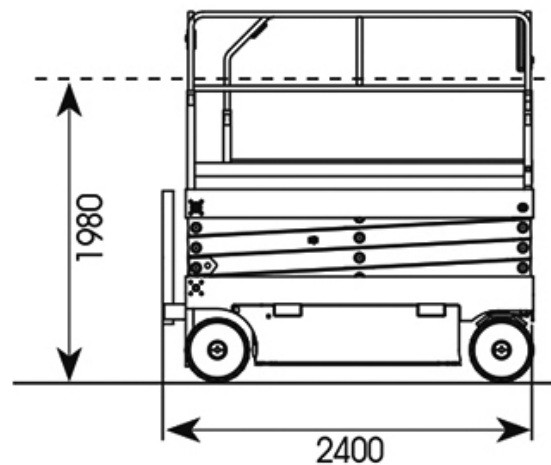

PANTOGRAFI ELETTRICI SENZA STABILIZZATORI

DATI TECNICI

Altezza max lavoro	12,10 m
Altezza max piano calpestio	10,10 m
Lunghezza max piano calpestio	3,75 m
Portata max cesto	450 kg
Numero max persone su navicella	3
Velocità di sollevamento - vuoto	70 s
Velocità di discesa	70 s
Larghezza totale	1,20 m
Lunghezza estensione	1,50 m
Velocità di traslazione	0,6 - 3 km/h
Max inclinazione longitudinale	3°
Max inclinazione trasversale	2°
Pendenza max superabile	26%
Peso	2820 kg

DIMENSIONI (mm)

DIAGRAMMA DI LAVORO

Altezza max di lavoro 12,10 m