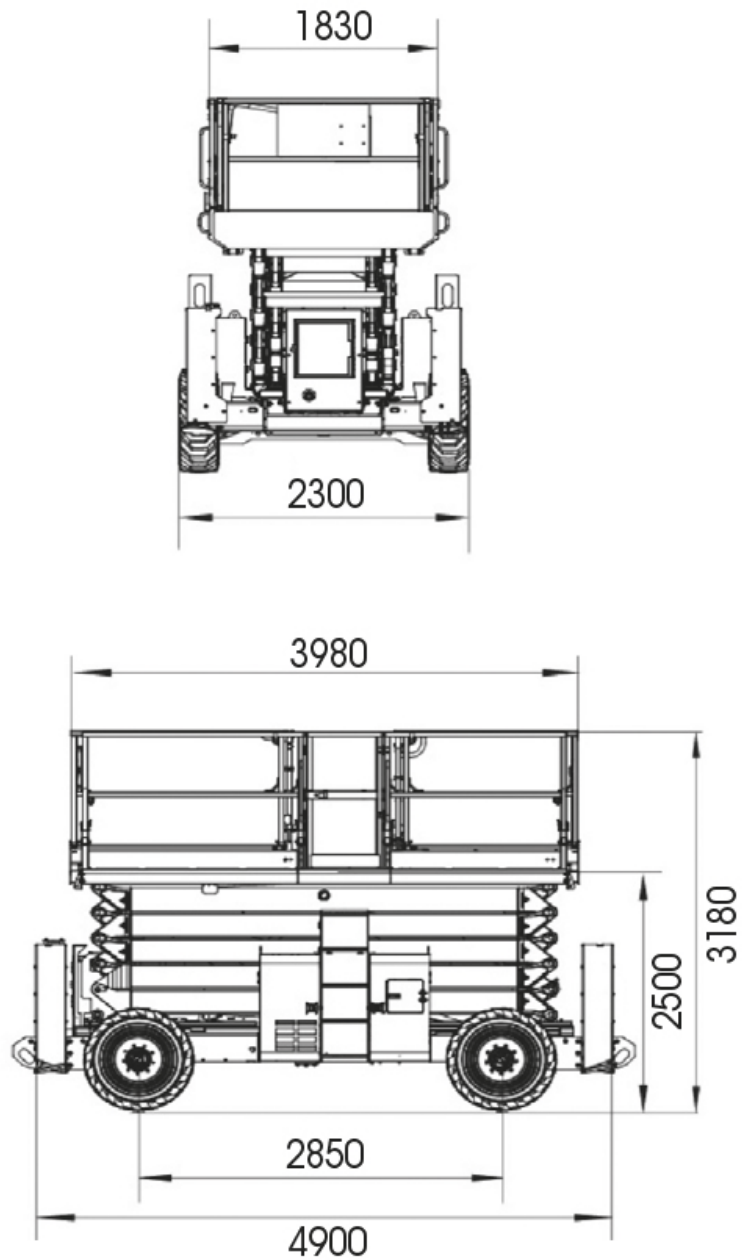

PANTOGRAFI DIESEL

DATI TECNICI

Altezza max lavoro	17,90 m
Altezza max piano calpestio	15,90 m
Numero max persone su navicella	4
Portata max cesto	680 kg
Portata max su estensione	230 kg
Altezza di guida	tutta altezza
Pendenza max superabile - Chiusa	40%
Tempo di discesa/salita	55/55 s
Raggio minimo di sterzata - esterno	5,33 m
Peso	8200 kg

PANTOGRAFI DIESEL

DIMENSIONI (mm)

PANTOGRAFI DIESEL

DIAGRAMMA DI LAVORO