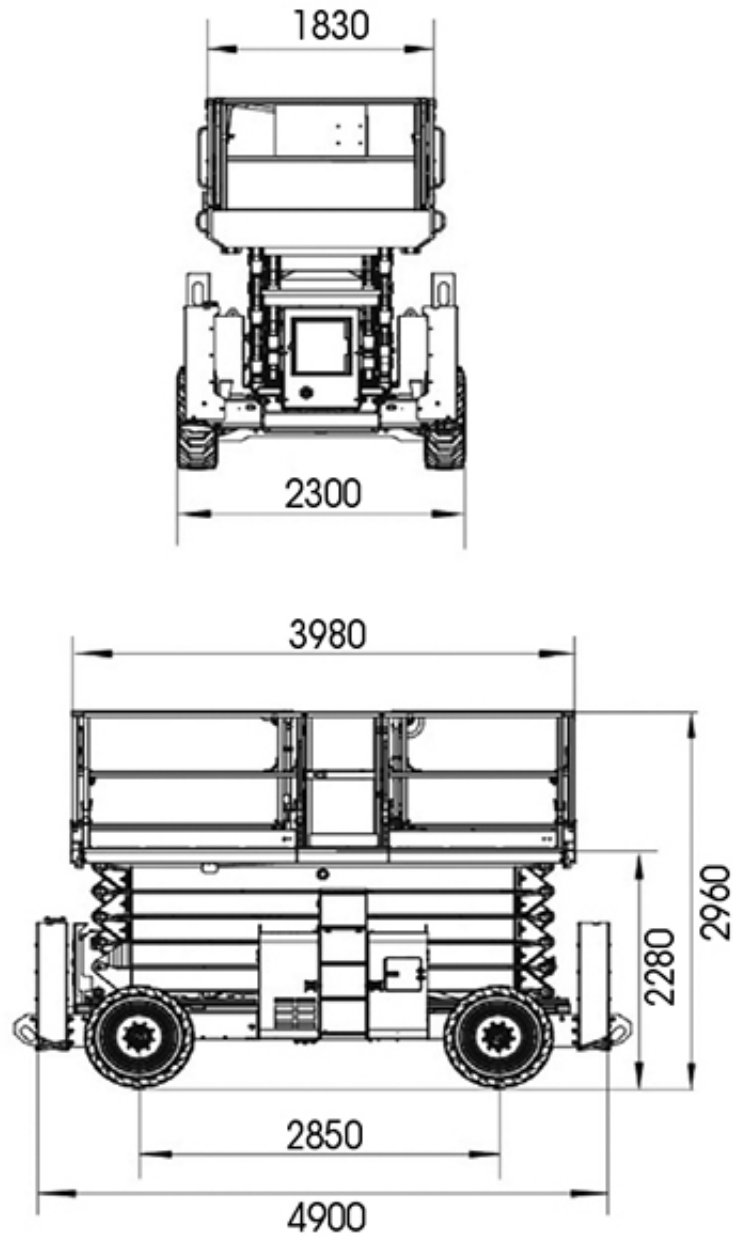

## PANTOGRAFI DIESEL

### DATI TECNICI

Altezza max lavoro	15 m
Altezza max piano calpestio	13 m
Numero max persone su navicella	7
Portata max cesto	910 kg
Portata max su estensione	230 kg
Altezza di guida	tutta altezza
Pendenza max superabile - Chiusa	40%
Tempo di discesa/salita	55/55 s
Raggio minimo di sterzata - esterno	5,33 m
Peso	7460 kg

### DIMENSIONI (mm)