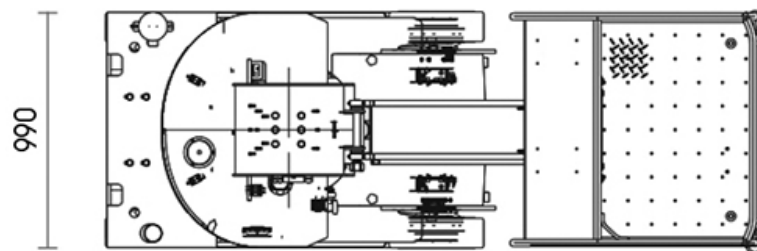

## PIATTAFORME SEMOVENTI ARTICOLATE ELETTRICHE

### DATI TECNICI

Altezza max lavoro	10,30 m
Altezza max piano calpestio	8,30 m
Sbraccio max di lavoro	3,30 m
Portata max cesto	200 kg
Numero max persone su navicella	2
Dimensioni cesto	990 x 700 x 1100 mm
Comandi	elettrici
Peso	2678 kg

### DIMENSIONI (mm)