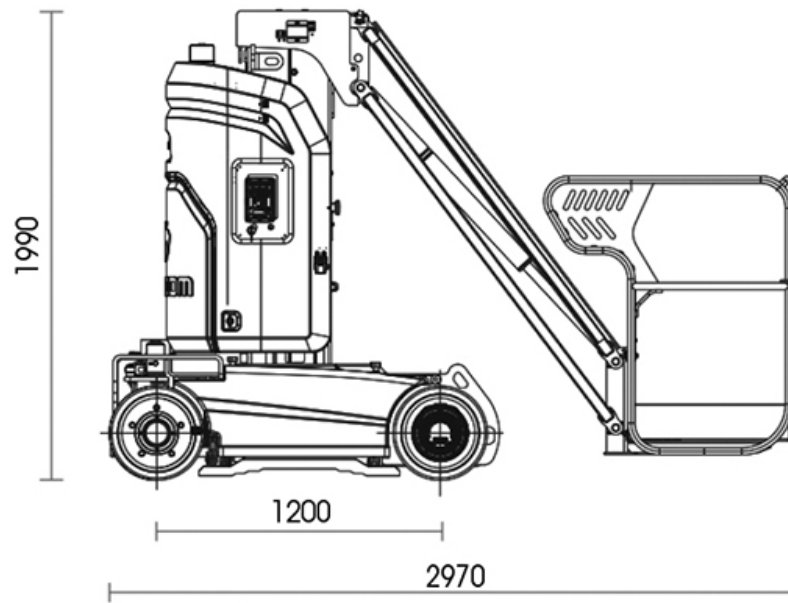

## PIATTAFORME SEMOVENTI ARTICOLATE ELETTRICHE

### DATI TECNICI

Altezza max lavoro	10,30 m
Altezza max piano calpestio	8,30 m
Sbraccio max di lavoro	3,30 m
Portata max cesto	200 kg
Numero max persone su navicella	2
Dimensioni cesto	990 x 700 x 1100 mm
Comandi	elettrici
Peso	2678 kg

### DIMENSIONI (mm)

### DIAGRAMMA DI LAVORO

Sbraccio max di lavoro 3,30 m